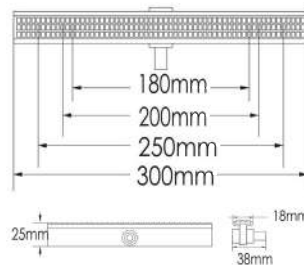

Rejilla rebosadero Resistence UV (ABS). 40 piezas/m. Reforzado con Aluminio. Colores Blanco / Azul / Gris / Verde / Verde oscuro / Naranja

Overflow grating UV Resistance (ABS). 40 piezas/m. Supported with aluminium. Colors White / Blue / Grey / Green / Dark green / Orange